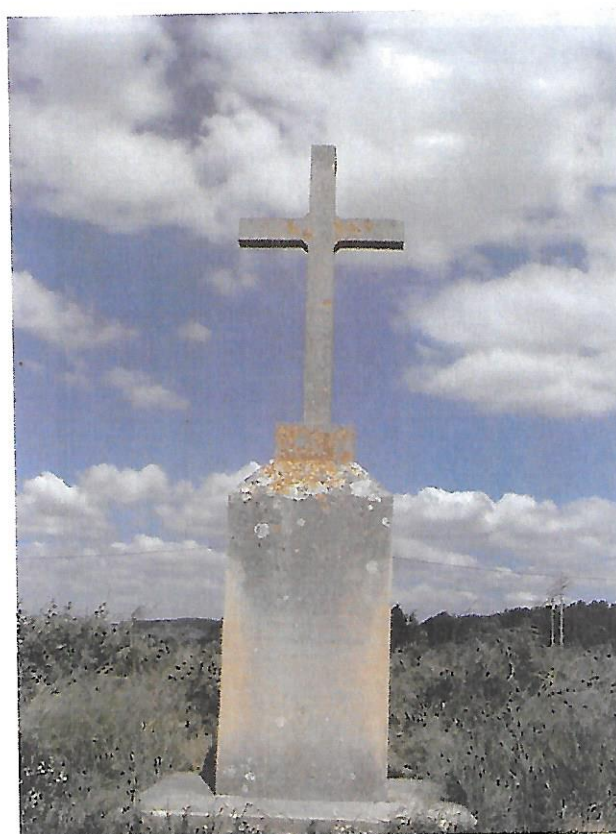

Recensement petit patrimoine Pays de Charlieu

Élément recensé

Croix Babouen (4)

Localisation

Commune
St Hilaire sous Charlieu

Lieu dit
Babouen, dans un champ

Coordonnées
X (743,35) et Y (2127,60)

Propriétaire

Commune
St Hilaire sous Charlieu

Caractéristiques

Datation

« A la mémoire de notre père et de notre mère Jean Cherrier et Suzanne Vallorge, nous avons élevés cette croix nous Jeanne Cherrier, Jean Cherrier et Marie Françoise La Rochette l'an de Jésus Christ 1893 ».

« Car à la vérité la parole de la croix est une folie pour ceux qui se perdent mais pour ceux qui se sauvent c'est à dire nous, elle est la force et la vertu de Dieu » St Paul.

« Oh Marie conçu sans pêchés, priez pour nous qui avons recourt à vous ».

Etat de conservation

Croix bien conservée, nécessiterait peut être des travaux de nettoyage.

Etat des abords

Les abords sont propres.

Informations recueillies sur l'élément

Il s'agit d'une croix du culte des morts.