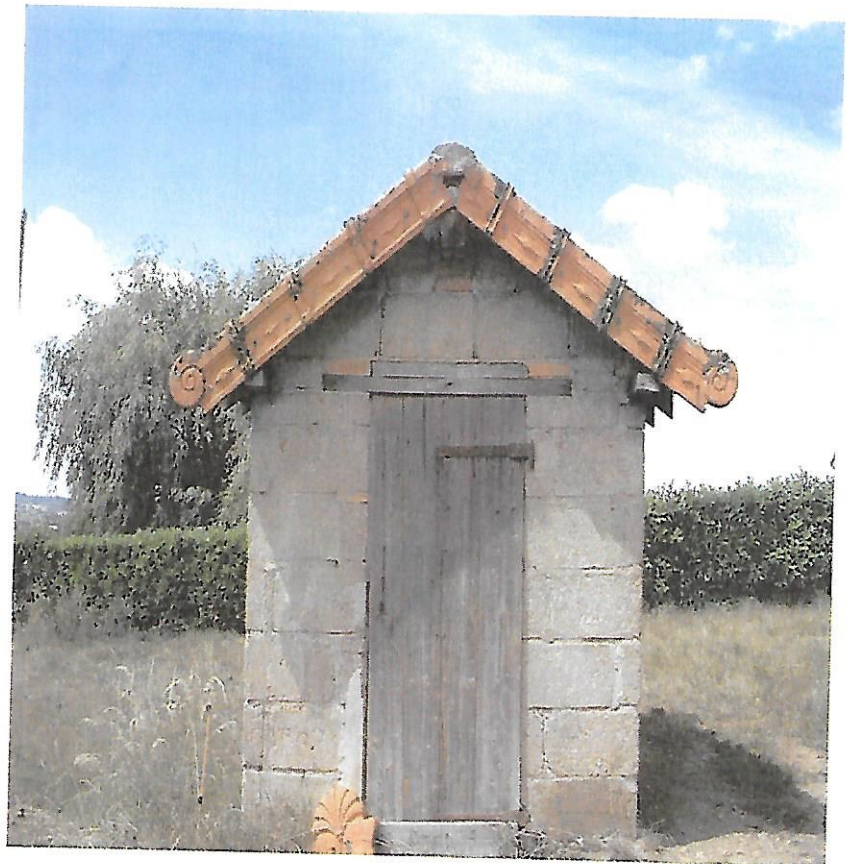

### Élément recensé

Cabane de vigne (25)

### Localisation

Commune  
St Hilaire sous Charlieu

Lieu dit  
La Plaine, à l'intersection entre  
des chemins

Coordonnées  
X (743,50) et Y (2127,00)

### Caractéristiques

Datation  
Cabane du XXe siècle.

Matériaux  
Cabane construite avec des tuiles rouges, le mur est en moellon et la porte en bois.

Etat de conservation  
Cabane assez bien conservée à l'extérieur et en ruine à l'intérieur, il faudrait restaurer les murs, le toit, la fenêtre, refaire une porte et réparer l'intérieur.