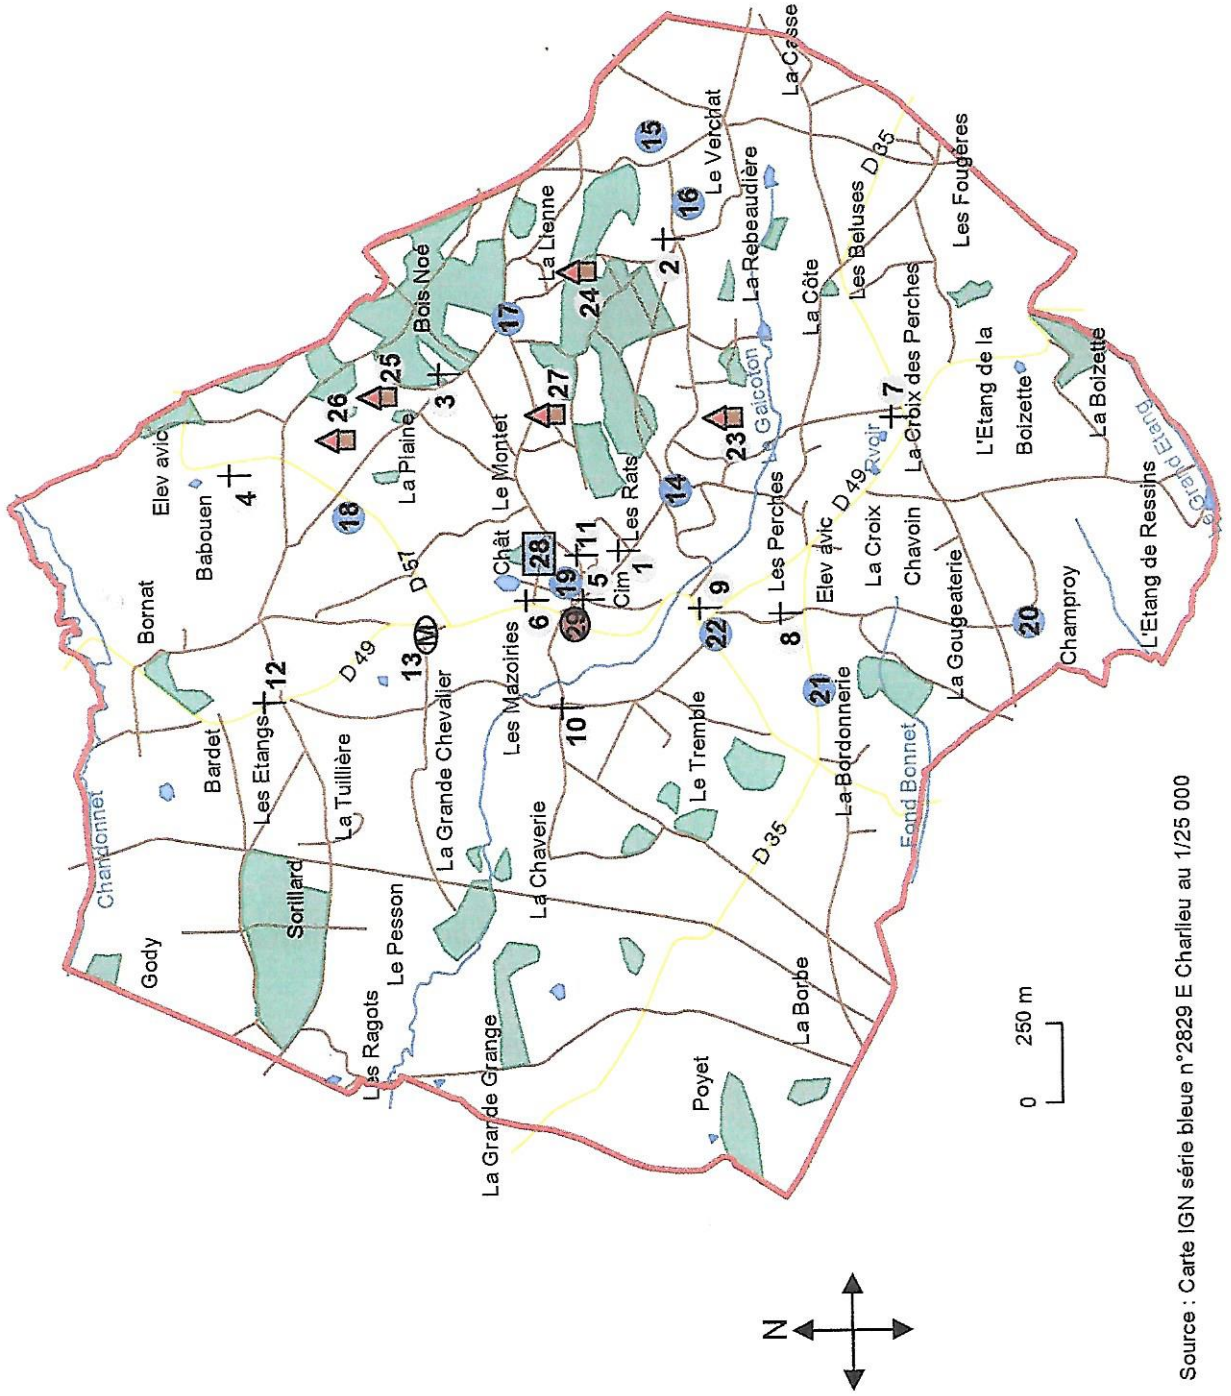

St Hilaire sous Charlieu

Source : Carte IGN série bleue n°2829 E Charlieu au 1/25 000